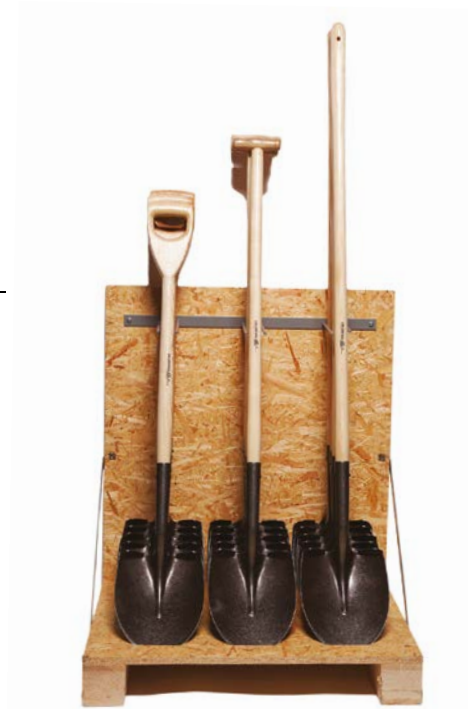

Brechstange mit Kugelkopf u. Spitze

Art.-Nr.	Gewicht	Stiellänge	Durchmesser
2503	7.000 g	125 cm	30 mm
2504	8.500 g	150 cm	30 mm
2505	10.000 g	175 cm	30 mm

Brechstange mit Kugelkopf u. Schneide

Art.-Nr.	Gewicht	Stiellänge	Durchmesser
2511	7.000 g	125 cm	30 mm
2512	8.500 g	150 cm	30 mm
2513	10.000 g	175 cm	30 mm